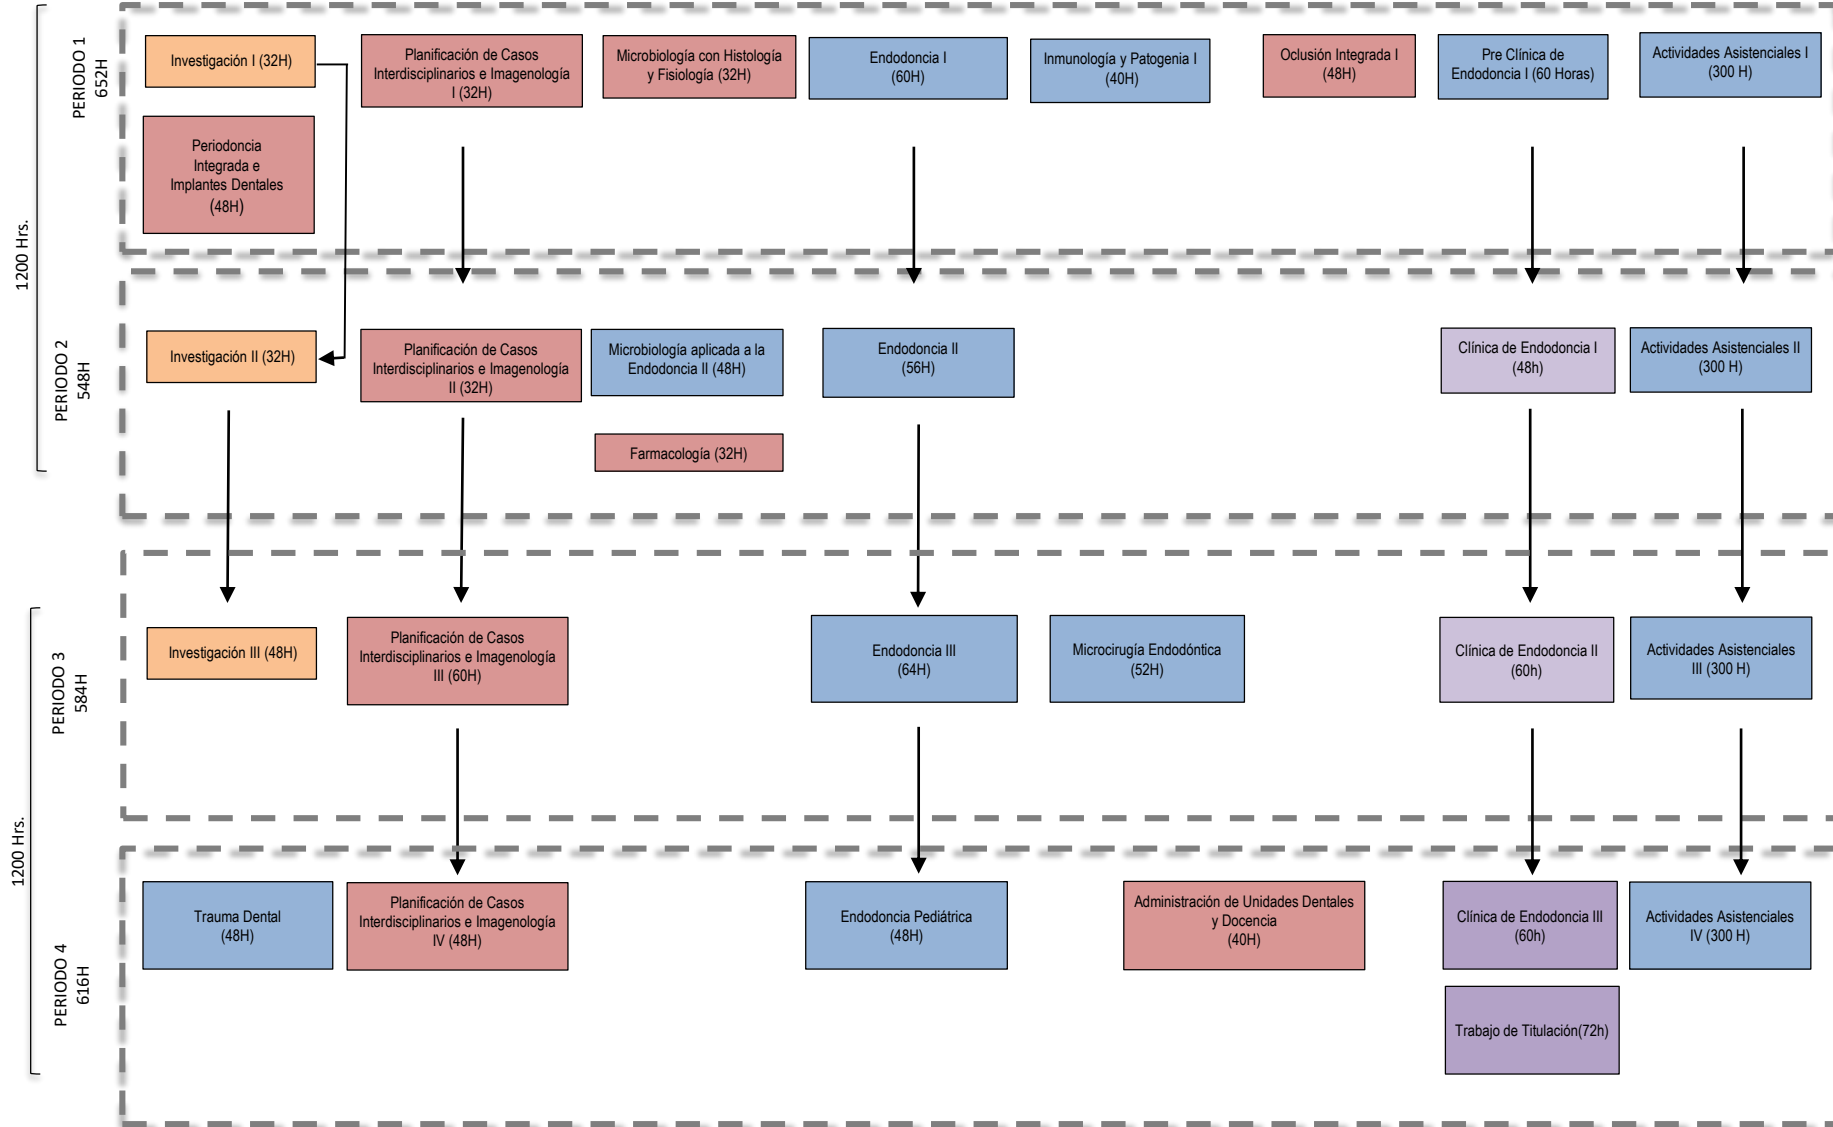

Universidad de Especialidades Espíritu Santo (UEES)
Escuela de Odontología
Especialización en Endodoncia

UNIDAD DE ORGANIZACIÓN CURRICULAR

- UNIDAD BÁSICA
- UNIDAD DE INVESTIGACIÓN
- UNIDAD DE FORMACIÓN
- DISCIPLINAR AVANZADA
- UNIDAD DE TITULACIÓN

Resumen de Horas	
Total de Horas ACD	552 Hrs
Total de Horas APE	1476 Hrs
Total de horas AA	372 Hrs
Total de Horas Asistenciales	1200 Hrs
Total de Horas Titulación	240 Hrs
Total Horas	2400 Hrs