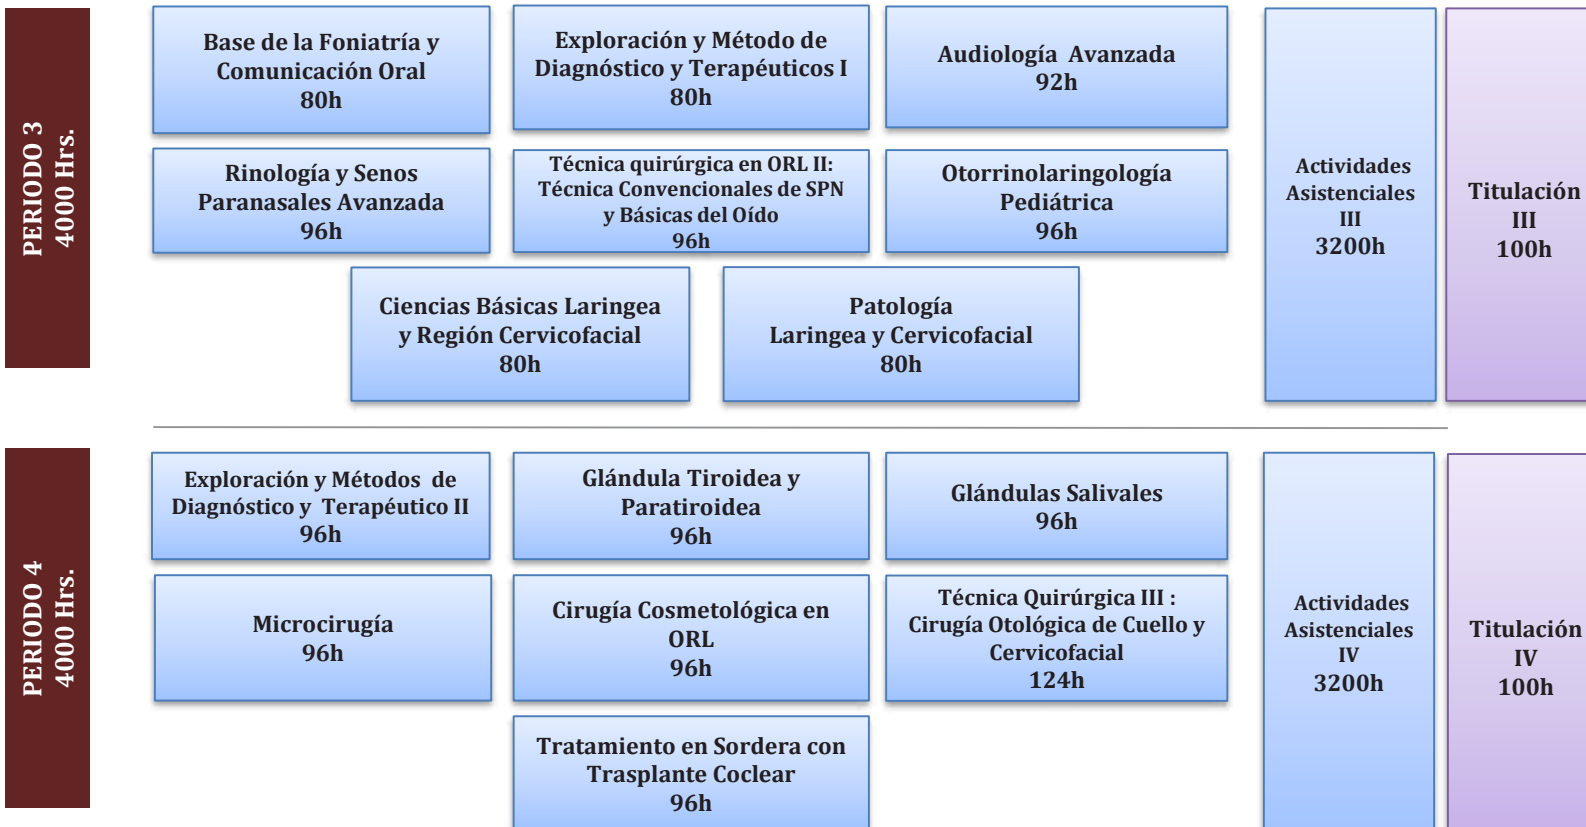

TABLA RESUMEN
Total de asignaturas: 39
Total de horas de aprendizaje en contacto con el docente: 1168
Total de horas de aprendizaje autónomo: 976
Total de horas aprendizaje práctico/experimental: 13,856
Total de horas Titulación: 400
Duración del programa: 16.000

■ Multidisciplinar
 ■ Investigación
 ■ Titulación

TABLA RESUMEN
Total de asignaturas: 39
Total de horas de aprendizaje en contacto con el docente: 1168
Total de horas de aprendizaje autónomo: 976
Total de horas aprendizaje práctico/experimental: 13,856
Total de horas Titulación: 400
Duración del programa: 16.000

■ Multidisciplinar
 ■ Investigación
 ■ Titulación