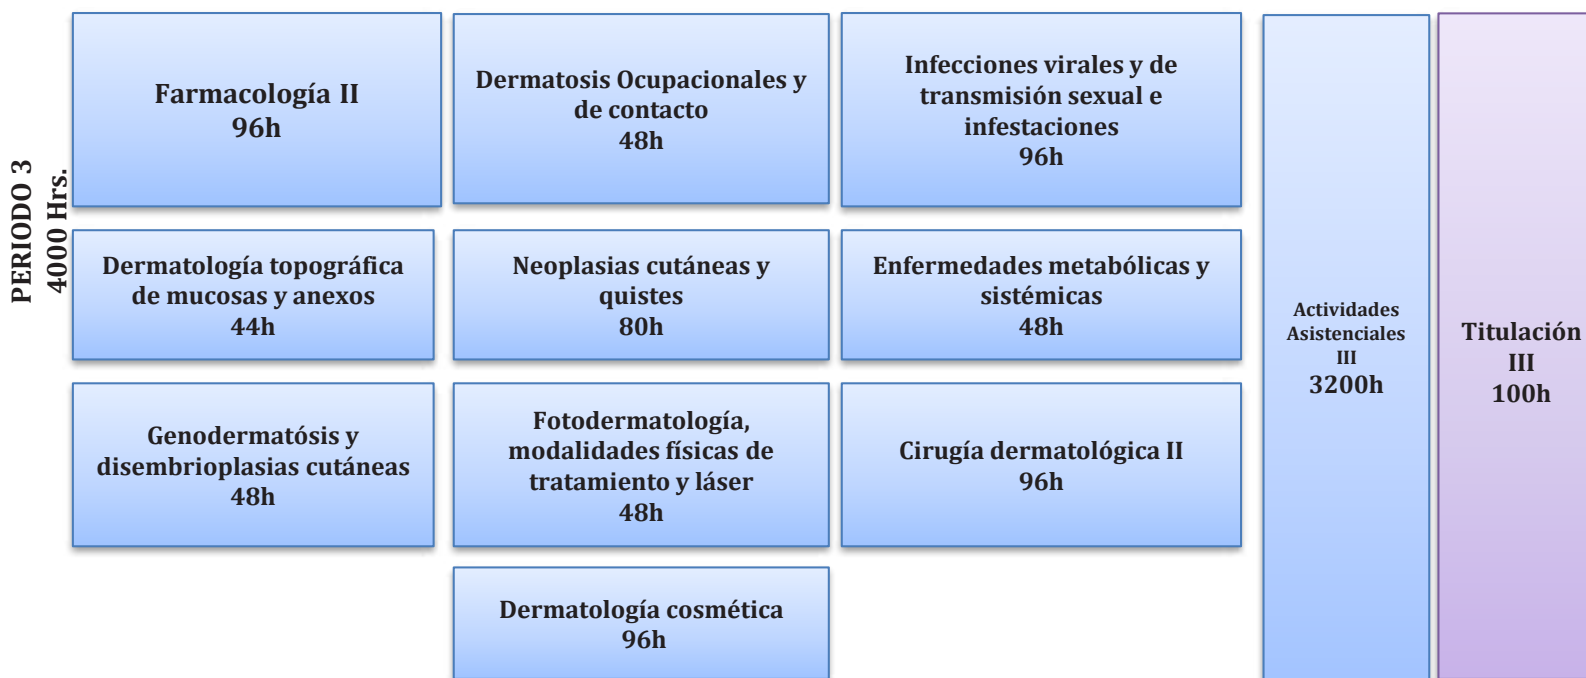

TABLA RESUMEN
Total de asignaturas: 39
Total de horas de aprendizaje en contacto con el docente: 872
Total de horas de aprendizaje autónomo: 856
Total de horas aprendizaje práctico/experimental: 10,272
Total de horas Titulación: 300
Duración del programa: 12.000

■ Multidisciplinar
 ■ Investigación
 ■ Titulación

TABLA RESUMEN
Total de asignaturas: 39
Total de horas de aprendizaje en contacto con el docente: 872
Total de horas de aprendizaje autónomo: 856
Total de horas aprendizaje práctico/experimental: 10,272
Total de horas Titulación: 300
Duración del programa: 12.000

■ Multidisciplinar
 ■ Investigación
 ■ Titulación